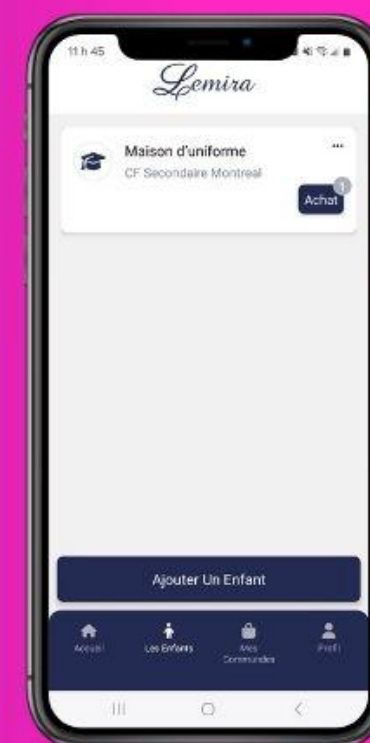

Veuillez suivre les instructions incluses dans votre commande.

RETOUR

Télécharger l'application Lemira !

Découvrez notre nouvelle application pour acheter vos uniformes scolaires en quelques clics !

Effectuez une recherche sur Play Store sous le nom de LEMIRA et sur l'App Store sous le nom de BOUTIQUE LEMIRA.

SIMPLE ✓

RAPIDE ✓

PRATIQUE ✓

Cliquez sur:
Les Enfants,
ensuite: **Achat**
pour magasiner.

Sélectionner
tous vos
items.

Suivez l'état de
vos commandes
dans: **Mes
Commandes.**

Mettez à jour
votre **Profil** et
plus encore !