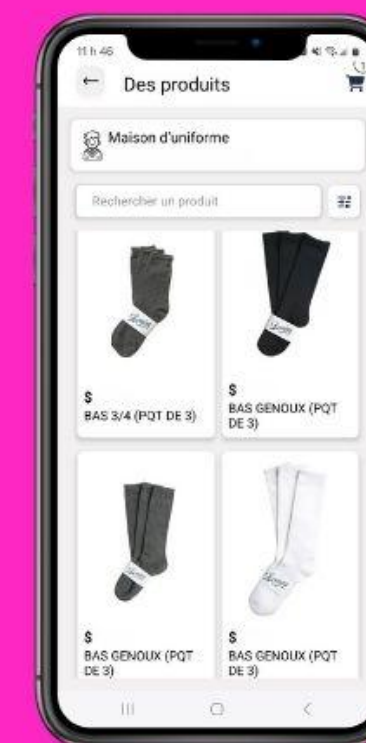

Veuillez suivre les instructions incluses dans votre commande.

RETOUR

Télécharger l'application Lemira !

Découvrez notre nouvelle application pour acheter vos uniformes scolaires en quelques clics !

Effectuez une recherche sur Play Store sous le nom de LEMIRA et sur l'App Store sous le nom de BOUTIQUE LEMIRA.

SIMPLE ✓

RAPIDE ✓

PRATIQUE ✓

Cliquez sur:
Les Enfants,
ensuite: **Achat**
pour magasiner.

Sélectionner
tous vos
items.

Suivez l'état de
vos commandes
dans: **Mes
Commandes.**

Mettez à jour
votre **Profil** et
plus encore !