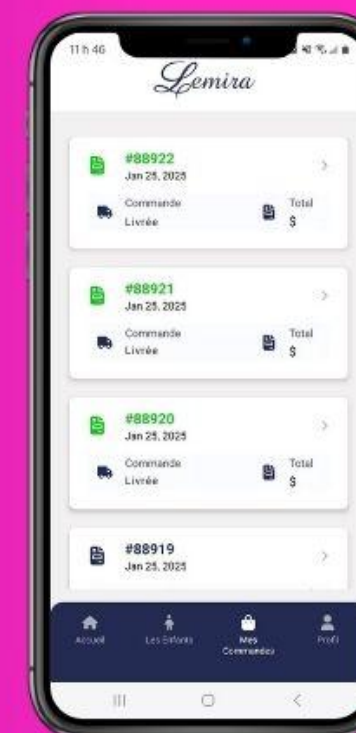

Veuillez suivre les instructions incluses dans votre commande.

RETOUR

Télécharger l'application Lemira !

Découvrez notre nouvelle application pour acheter vos uniformes scolaires en quelques clics !

Effectuez une recherche sur Play Store sous le nom de LEMIRA et sur l'App Store sous le nom de BOUTIQUE LEMIRA.

SIMPLE ✓

RAPIDE ✓

PRATIQUE ✓

Cliquez sur:
Les Enfants,
ensuite: **Achat**
pour magasiner.

Sélectionner
tous vos
items.

Suivez l'état de
vos commandes
dans: **Mes
Commandes.**

Mettez à jour
votre **Profil** et
plus encore !

COMMENT CHOISIR UNE GRANDEUR

Cliquer sur « **guide des tailles** » pour avoir accès à la charte des mesures de chaque produit.

Cliquer sur « **guide de vente** » pour avoir accès à la collection.

Veillez suivre uniquement notre guide des tailles qui diffère des autres marques.